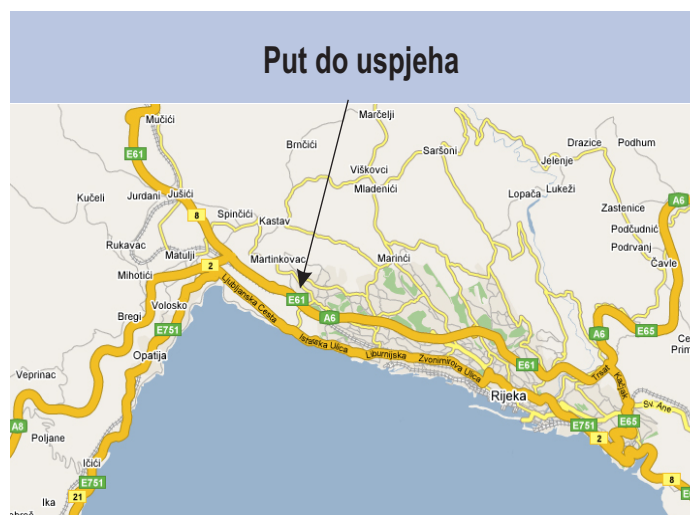

**Uspjeh
daljnom izobrazbom**

Pošaljite natrag u omotnici sa prozorom

Intendo d.o.o.
Jurja Dobrile 18

51000 Rijeka

**KNX / EIB
Kombinirani i
stručni tečaj**

**TRAINING
KNX**

Prezime	Ime	Datum rođenja	Mjesto rođenja
Adresa	Ulica	Mjesto (sa poštanskim brojem)	
Telefon (privatno)	Telefon (poslovno)	E-Mail	
Adresa poslodavca	Ulica	Mjesto (sa poštanskim brojem)	MB / OIB firme
Račun:	Račun sudioniku	Datum, pečat, potpis poslodavca ili odgovorne osobe	
	Račun poslodavcu (samo sa pečatom i potpisom firme)	Datum, potpis sudionika tečaja	
KNX članski broj:			